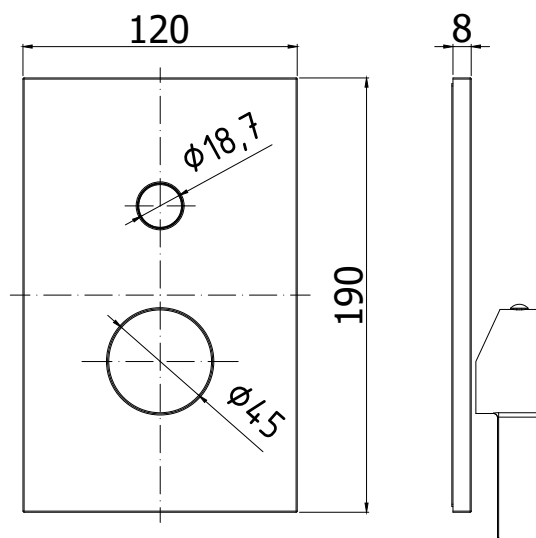

COLLEZIONE

incassi projects - concealed mixer projects

IMMAGINE PRODOTTO

DISEGNO TECNICO

DESCRIZIONE

Set esterno per art. RO 015CR

ART.

RO 015CREST

da abbinare solo con art. INC01535CR

FINITURE

RO

CREST - cromo

PAGINA PRODOTTO

www.paffoni.it